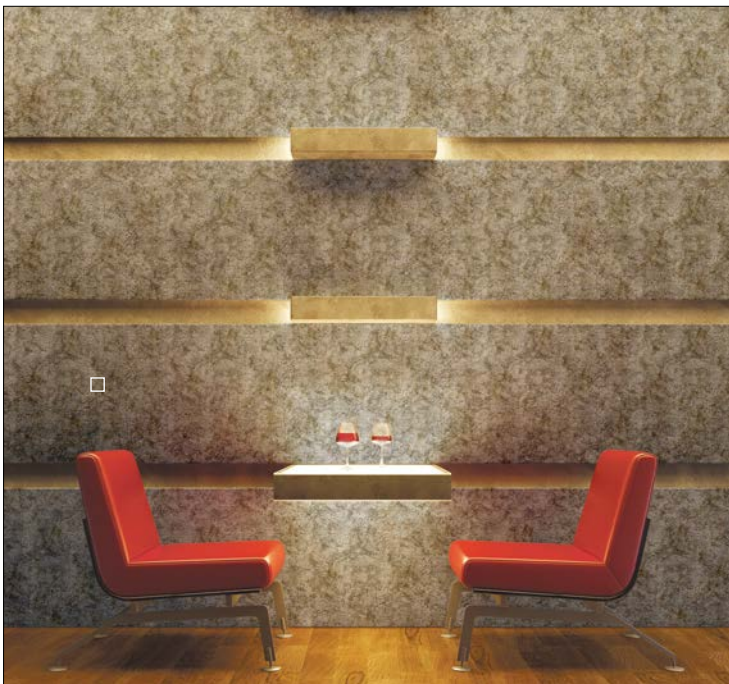

□ DM VINTAGE Silver