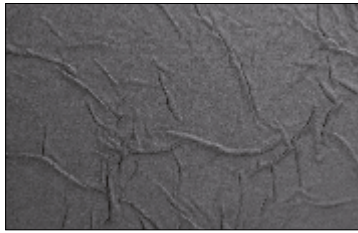

*The FABRIC-LINE - smart and contemporary - offers a diverse range of different textiles. The interplay of the haptic properties, structures and colours creates a unique multi-sensory experience.*

**FL CUBE VELVET Pearl**

**FL COMB VELVET Curry**

**FL SQUARE 2 VELVET Mocha**

**FL LAVA VELVET Volcano**

**FL CREPA VELVET Avocado**

## FABRIC-LINE

**FL CREPA VELVET Volcano**  
2600 x 1000 / NA 22706 / SA 22717

**FL CREPA VELVET Avocado**  
2600 x 1000 / NA 22705 / SA 22715

**FL LAVA VELVET Volcano**  
2600 x 1000 / NA 22707 / SA 22718

**FL SQUARE 2 VELVET Mocha**  
2600 x 1000 / NA 22703 / SA 22713

**FL COMB VELVET Pearl**  
2600 x 1000 / NA 22696 / SA 22712

**FL COMB VELVET Curry**  
2600 x 1000 / NA 22695 / SA 22711

**FL CUBE VELVET Pearl**  
2600 x 1000 / NA 22710 / SA 22720