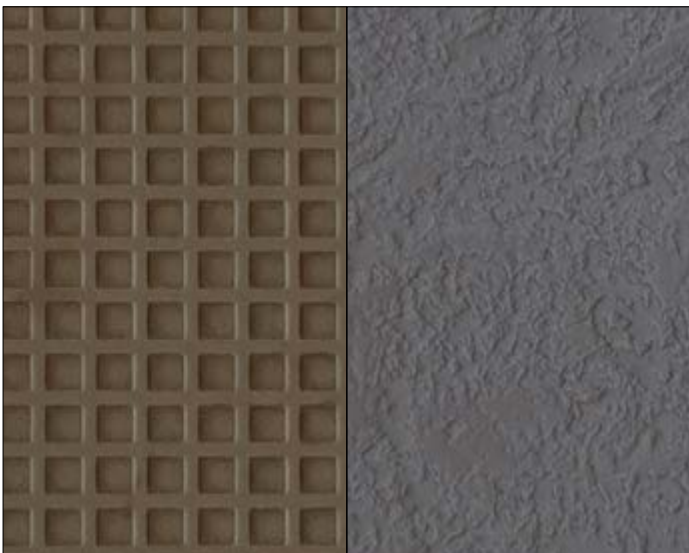

FL SQUARE 2 VELVET Mocha

FL LAVA VELVET Volcano