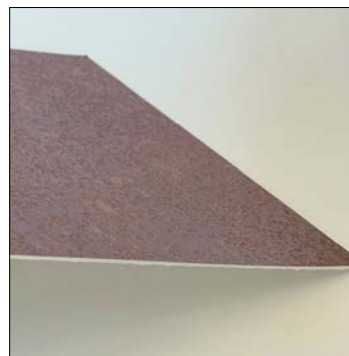

Zusätzlich verfügbar in den Produktgruppen:
Also available in the product groups:
Antigrav & WOOD-LINE

WL Willow OAK Nature SA

2600 x 1000 / SA 25895

WL Sunwood Nature SA

2600 x 1000 / SA 25896

□ WL Sunwood Nature

Bearbeitung: immer von der Dekoroberfläche.
Processing: always from the patterned side.

Dehnfugenfreie Verarbeitung
Processing free of expansion gaps

Querschnitt
Cross-section

NATURE-LINE

Mit den nachhaltigen und besonders leichten Dekorpaneelen der NATURE-LINE lassen sich schnell und einfach große Wandflächen gestalten. Die FSC®-zertifizierten und selbstklebenden Produkte können dehnfugenfrei auf allen Untergründen verklebt werden.