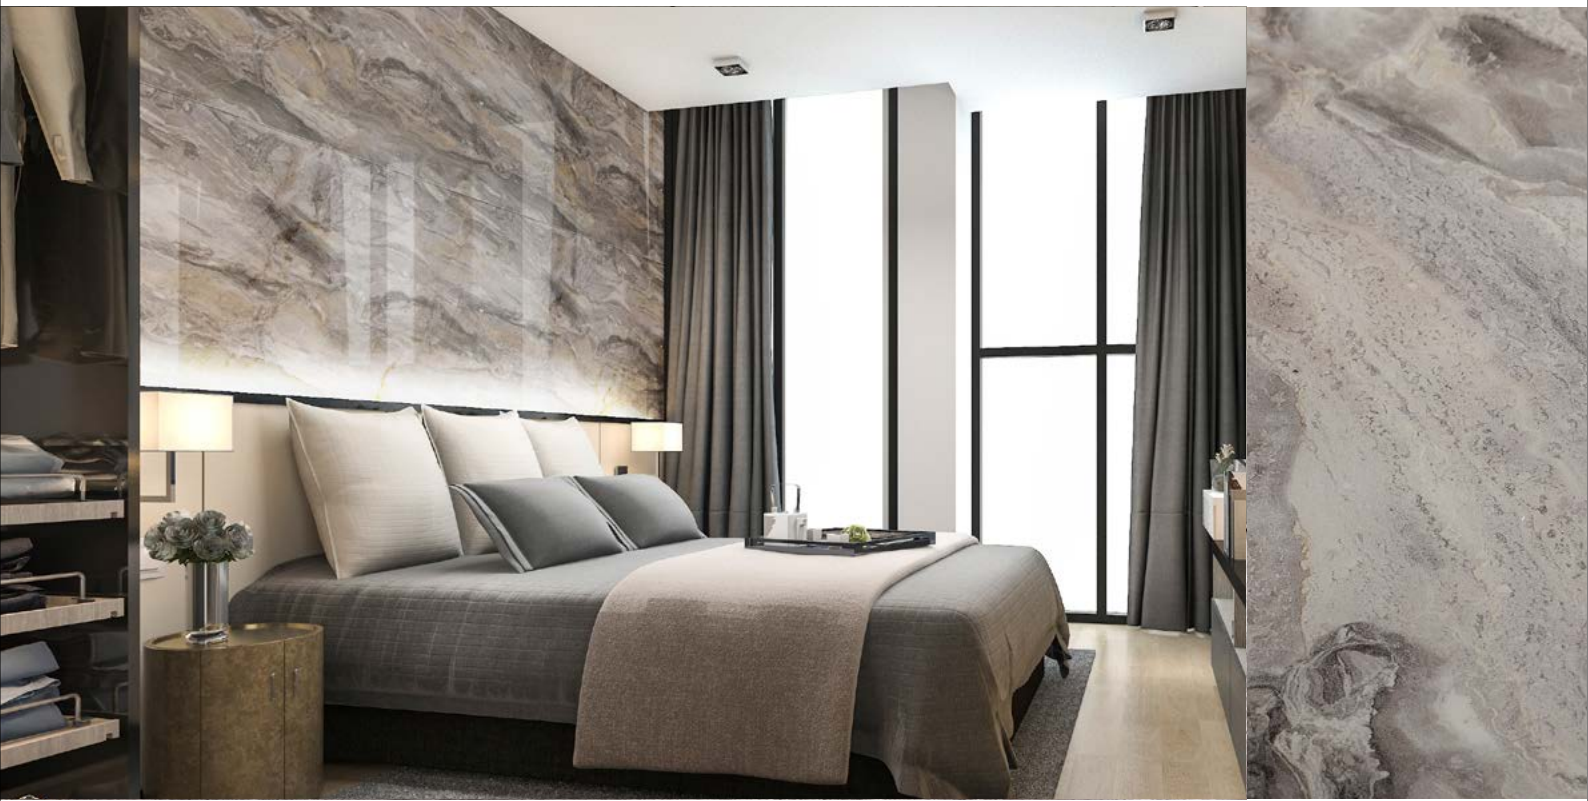

SIBUGLAS

SIBU | DESIGN